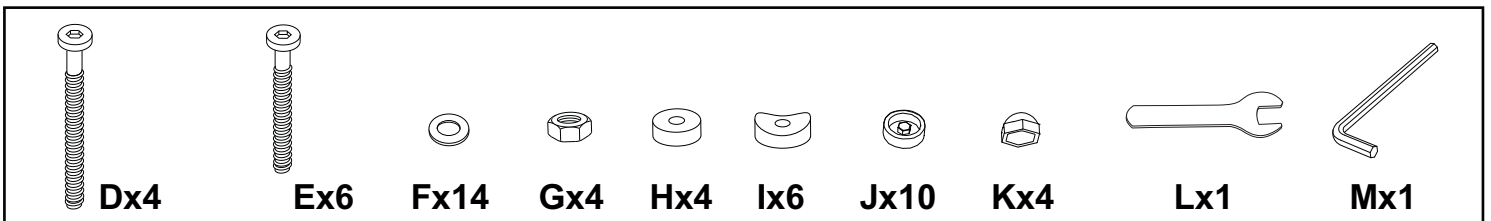

BAIN DE SOLEIL

751.007.000 V.1

A monter soi-même

15 MIN

Importé par :
SA COOPÉRATIVE U ENSEIGNE
ZAC de la Haute Forêt
27 rue Véga
44483 CARQUEFOU

1

2

3