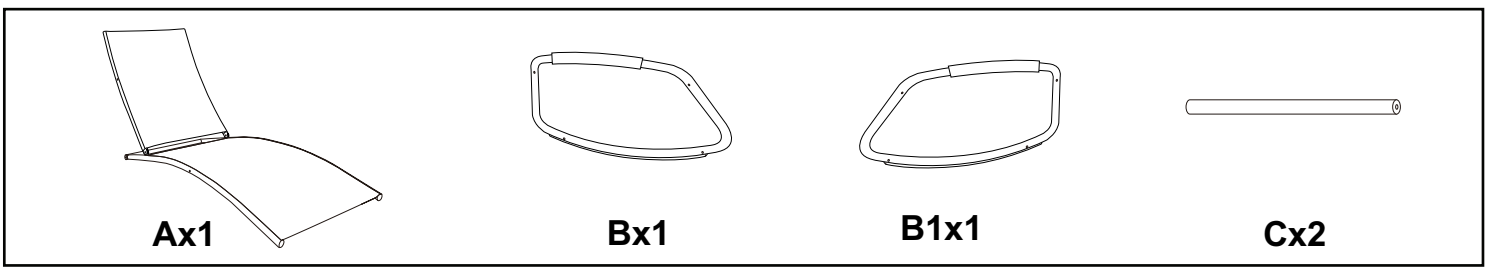

BAIN DE SOLEIL

751.007.000 V.1

A monter soi-même

15 MIN

Importé par :
SA COOPÉRATIVE U ENSEIGNE
ZAC de la Haute Forêt
27 rue Véga
44483 CARQUEFOU

1

2

3