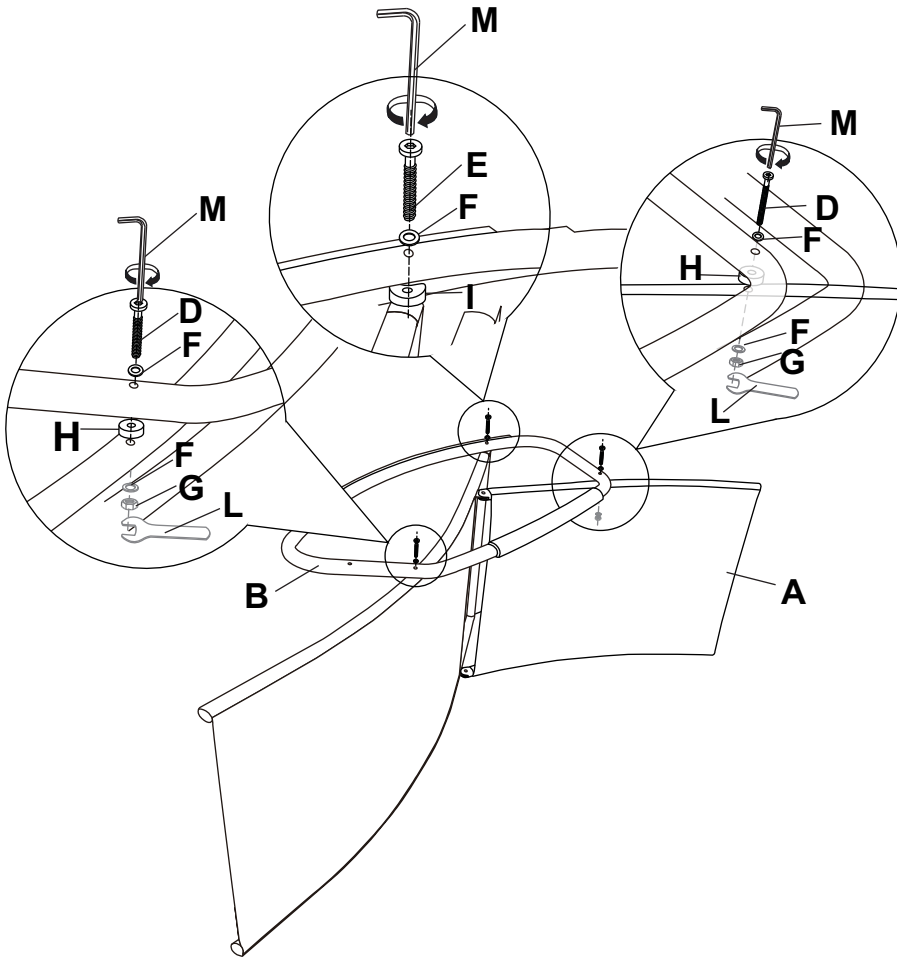

BAIN DE SOLEIL

751.007.000 V.1

A monter soi-même

15 MIN

Importé par :
SA COOPÉRATIVE U ENSEIGNE
ZAC de la Haute Forêt
27 rue Véga
44483 CARQUEFOU

1

2

3