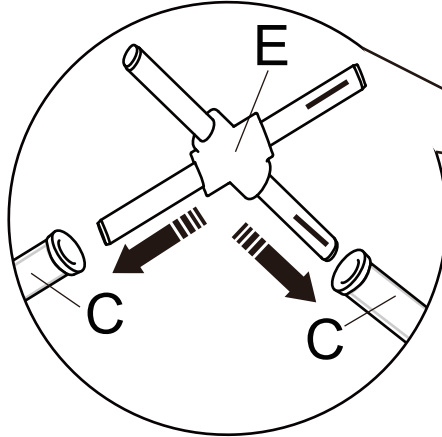

CHAISE PAPILLON

900.017.0009 ☐

A monter soi-même

15 MIN

Importé par :
COOPERATIVE U ENSEIGNE
BP30159
94533 RUNGIS CEDEX

A		2
B		2
C		2
D		2

E		3
F		1
G		1

1