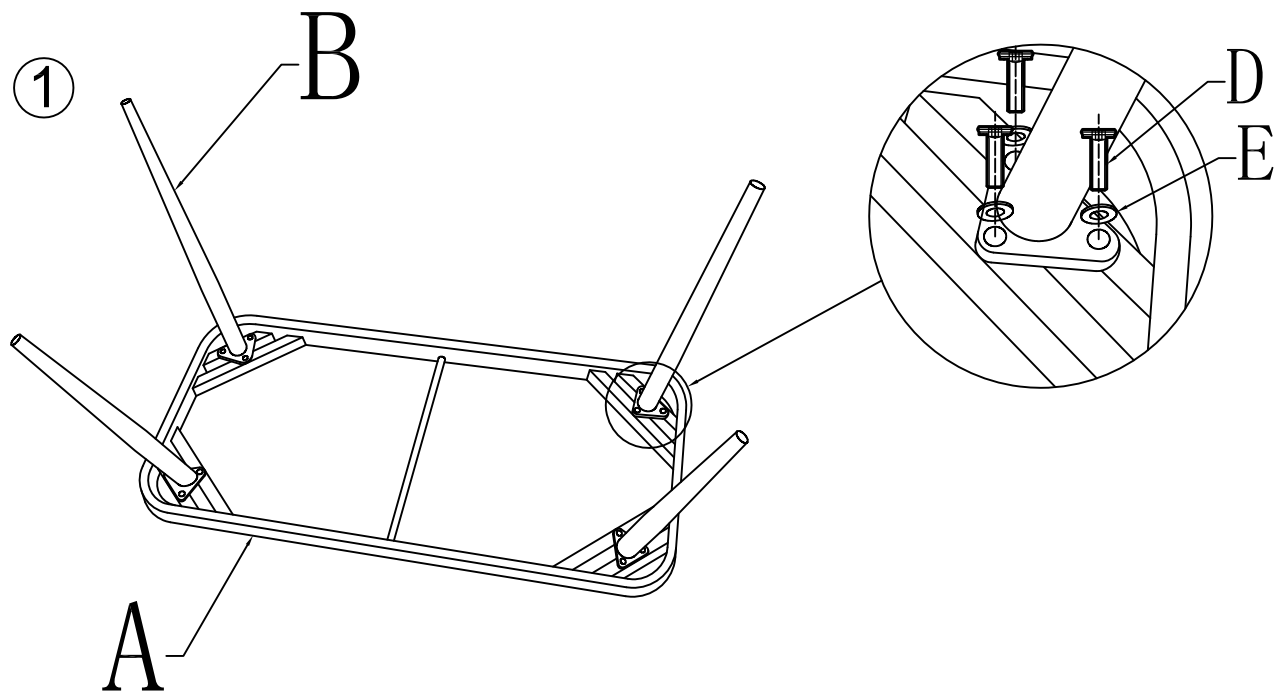

ENSEMBLE REPAS 6 + 1 EXTERIEUR

SJ17040 V.1

A monter soi-même

45 MIN

Importé par :  
SA COOPÉRATIVE U ENSEIGNE  
ZAC de la Haute Forêt  
27 rue Véga  
44483 CARQUEFOU

X 1

X 6

A		1
B		4
C		1
D		12
E		12
F		1