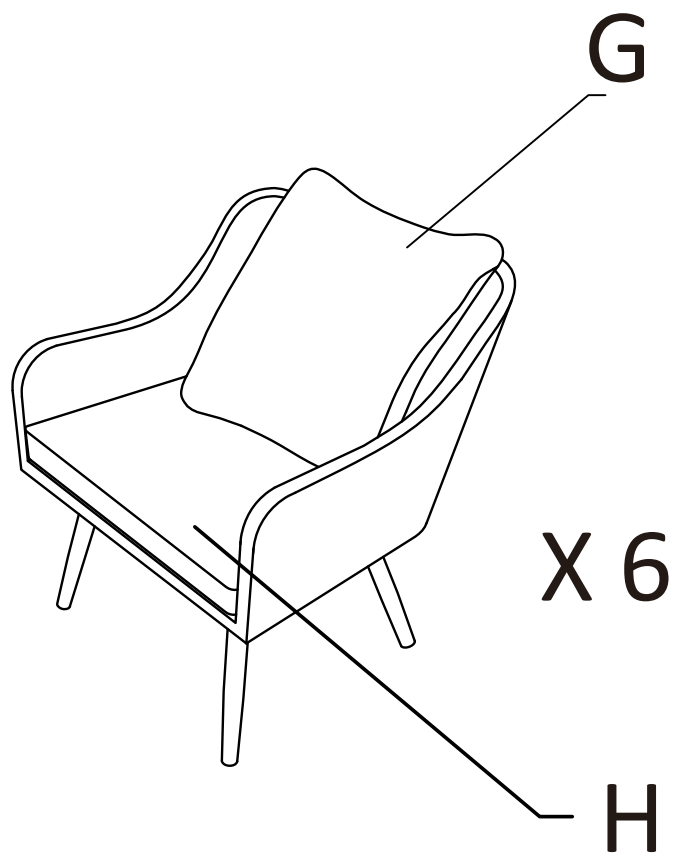

A		6
B		12
C		12
D		96
E		96
F		1
G		6
H		6

Ce meuble se recycle, s'il n'est plus utilisable déposez-le en déchèterie. Notice à trier.

Pour en savoir plus : www.quefairedemesdechets.fr