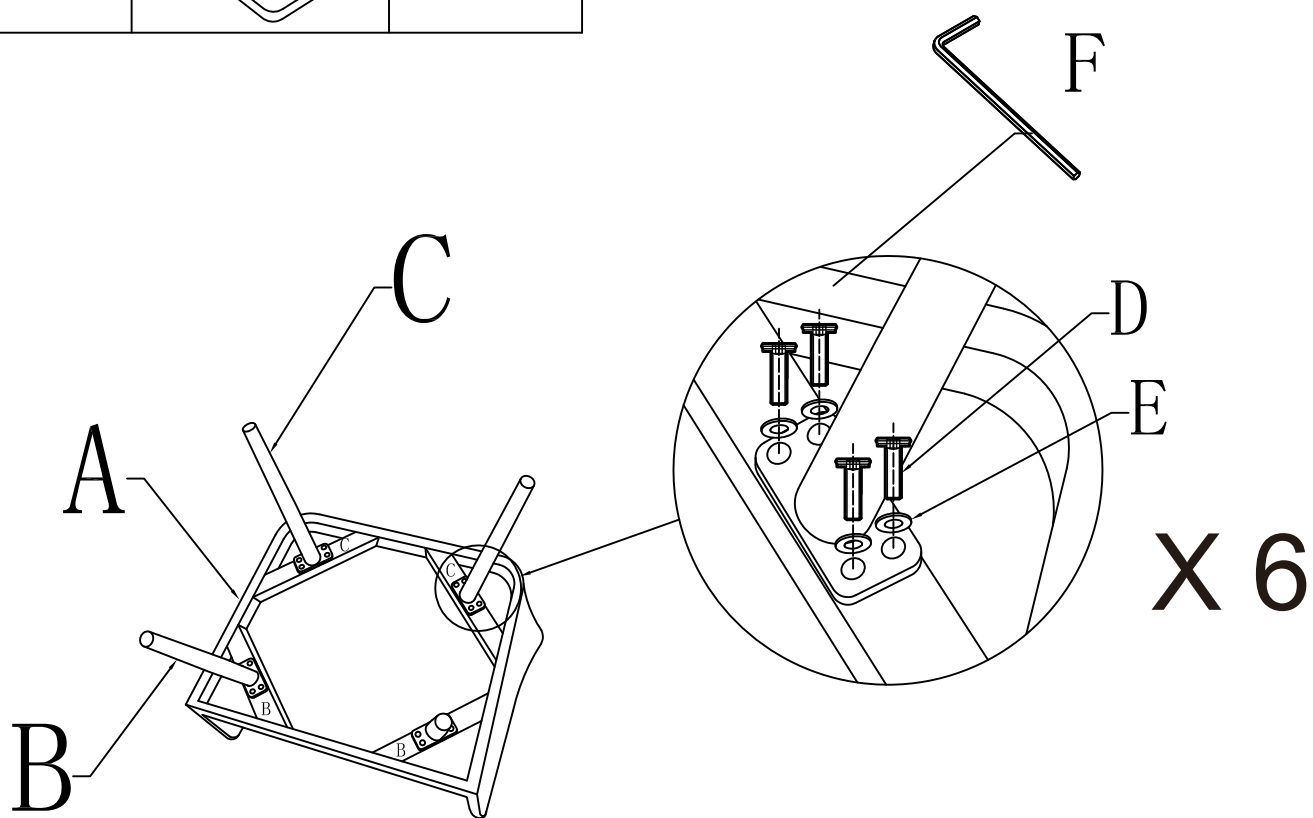

A		6
B		12
C		12
D		96
E		96
F		1
G		6
H		6

Ce meuble se recycle, s'il n'est plus utilisable déposez-le en déchèterie. Notice à trier.

Pour en savoir plus : www.quefairedemesdechets.fr