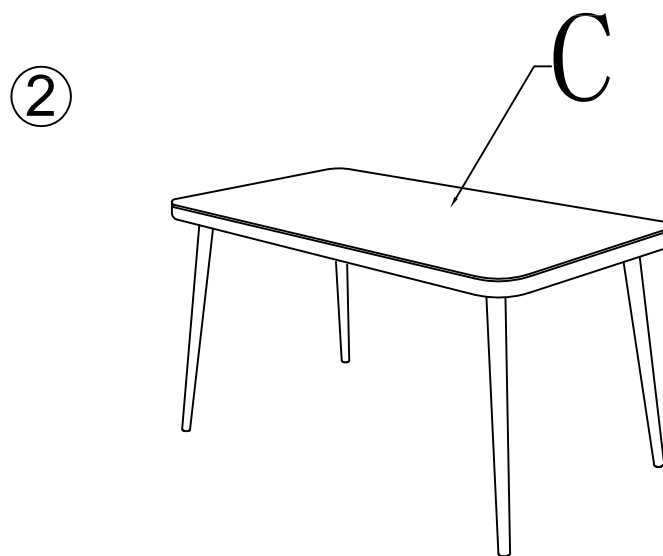

ENSEMBLE REPAS 6 + 1 EXTERIEUR

SJ17040 V.1

A monter soi-même

45 MIN

Importé par :  
SA COOPÉRATIVE U ENSEIGNE  
ZAC de la Haute Forêt  
27 rue Véga  
44483 CARQUEFOU

X 1

X 6

A		1
B		4
C		1
D		12
E		12
F		1