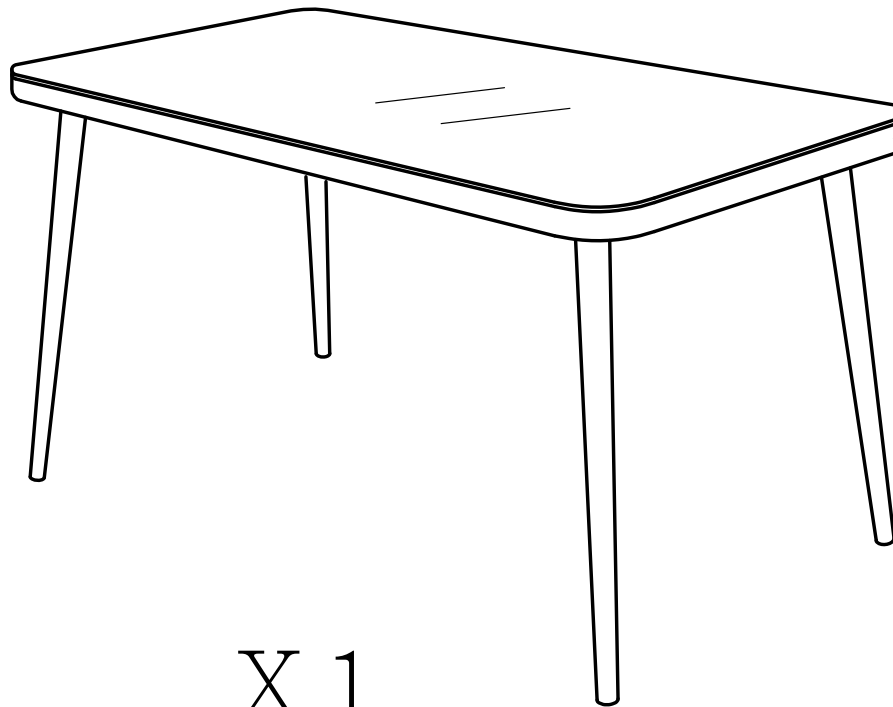

ENSEMBLE REPAS 6 + 1 EXTERIEUR

SJ17040 V.1

A monter soi-même

45 MIN

Importé par :  
SA COOPÉRATIVE U ENSEIGNE  
ZAC de la Haute Forêt  
27 rue Véga  
44483 CARQUEFOU

X 1

X 6

A		1
B		4
C		1
D		12
E		12
F		1