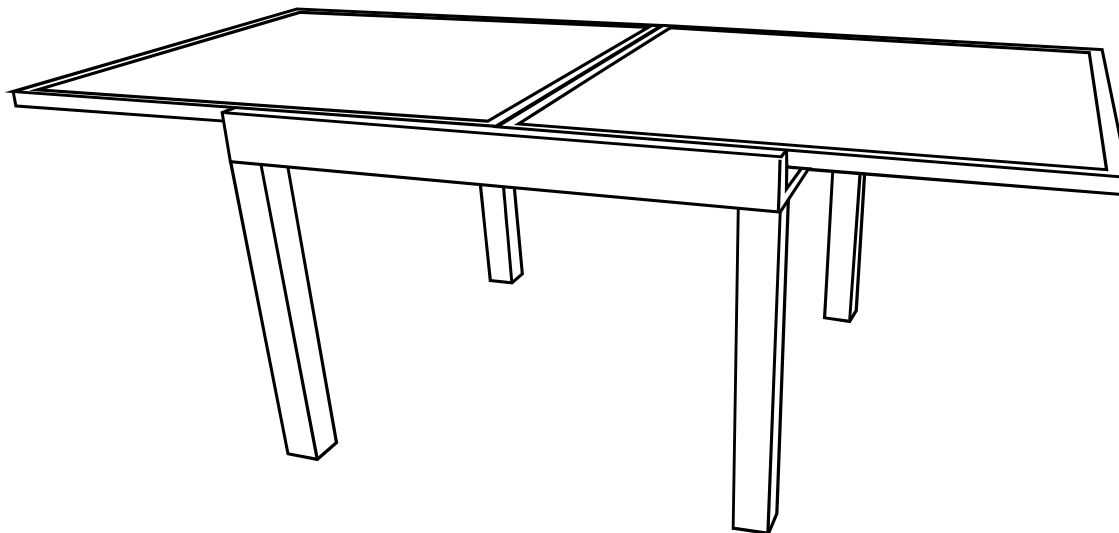

TABLE EXTENSIBLE PLATEAU
VERRE S16025T-1 V.2

A monter soi-même

20 MIN

Importé par :
COOPERATIVE U ENSEIGNE
BP30159
94533 RUNGIS CEDEX

A		x 1
B		x 4
C		x 4
D		x 4
E		x 4
F		x 4
G		x 4
H		x 1
I		x 4
J		x 4
K		x 4
L		x 1