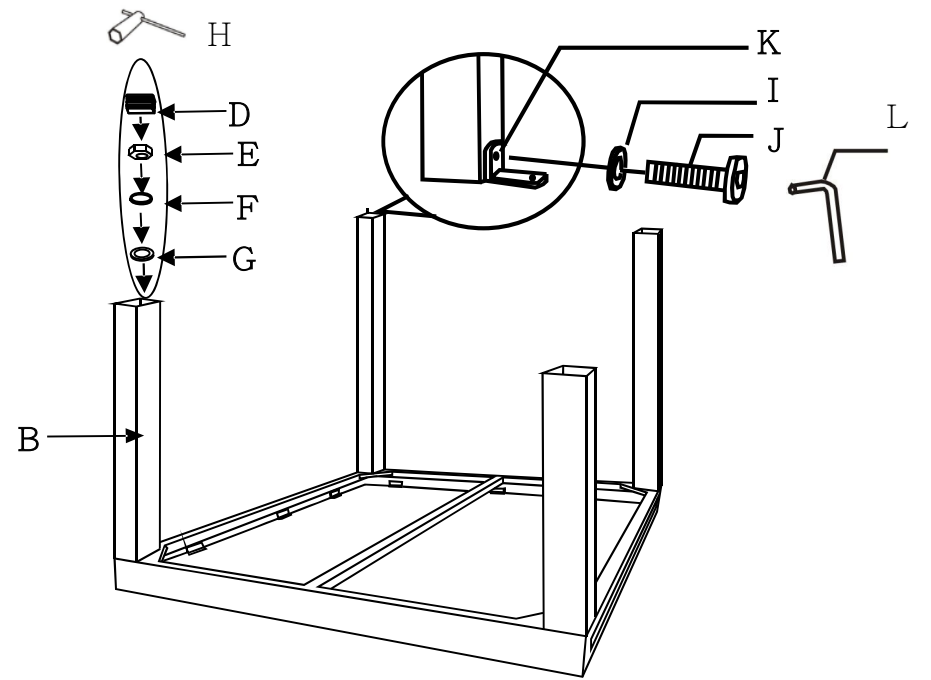

TABLE EXTENSIBLE PLATEAU
VERRE S16025T-1 V.2

A monter soi-même

20 MIN

Importé par :
COOPERATIVE U ENSEIGNE
BP30159
94533 RUNGIS CEDEX

A		x 1
B		x 4
C		x 4
D		x 4
E		x 4
F		x 4
G		x 4
H		x 1
I		x 4
J		x 4
K		x 4
L		x 1