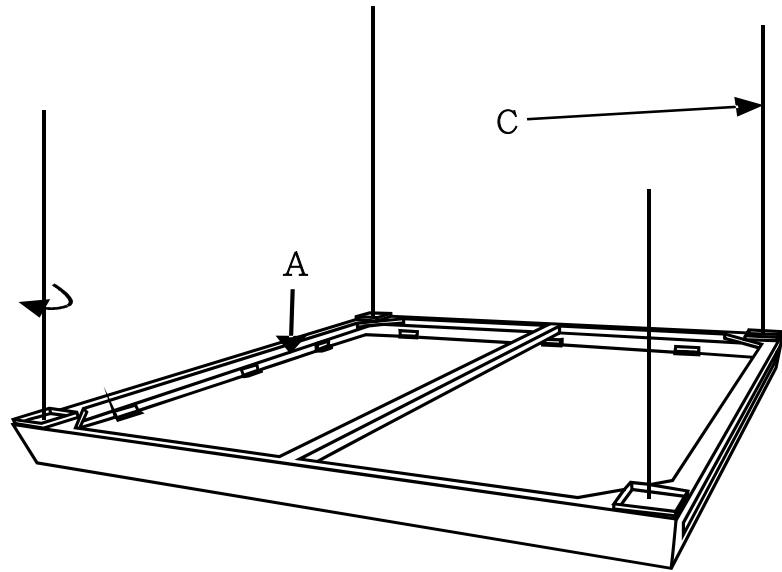

TABLE EXTENSIBLE PLATEAU
VERRE S16025T-1 V.2

A monter soi-même

20 MIN

Importé par :
COOPERATIVE U ENSEIGNE
BP30159
94533 RUNGIS CEDEX

A		x 1
B		x 4
C		x 4
D		x 4
E		x 4
F		x 4
G		x 4
H		x 1
I		x 4
J		x 4
K		x 4
L		x 1