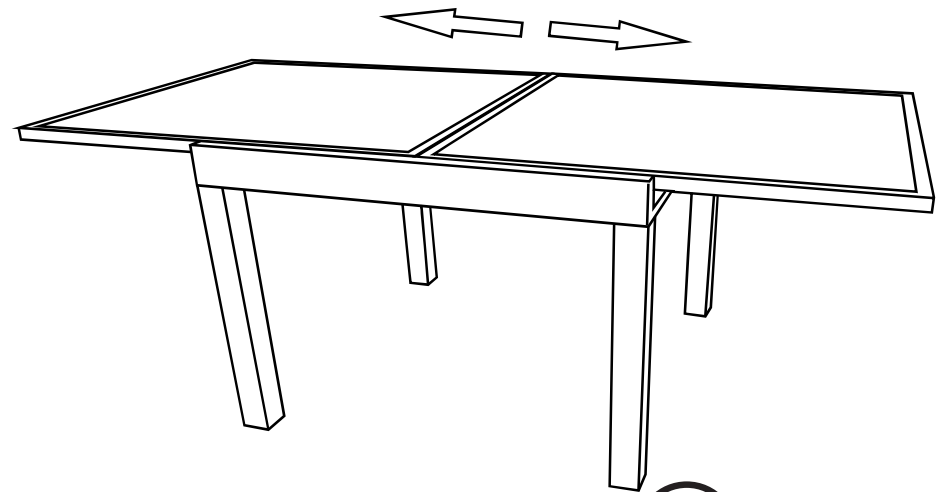

TABLE EXTENSIBLE PLATEAU
VERRE S16025T-1 V.2

A monter soi-même

20 MIN

Importé par :
COOPERATIVE U ENSEIGNE
BP30159
94533 RUNGIS CEDEX

A		x 1
B		x 4
C		x 4
D		x 4
E		x 4
F		x 4
G		x 4
H		x 1
I		x 4
J		x 4
K		x 4
L		x 1