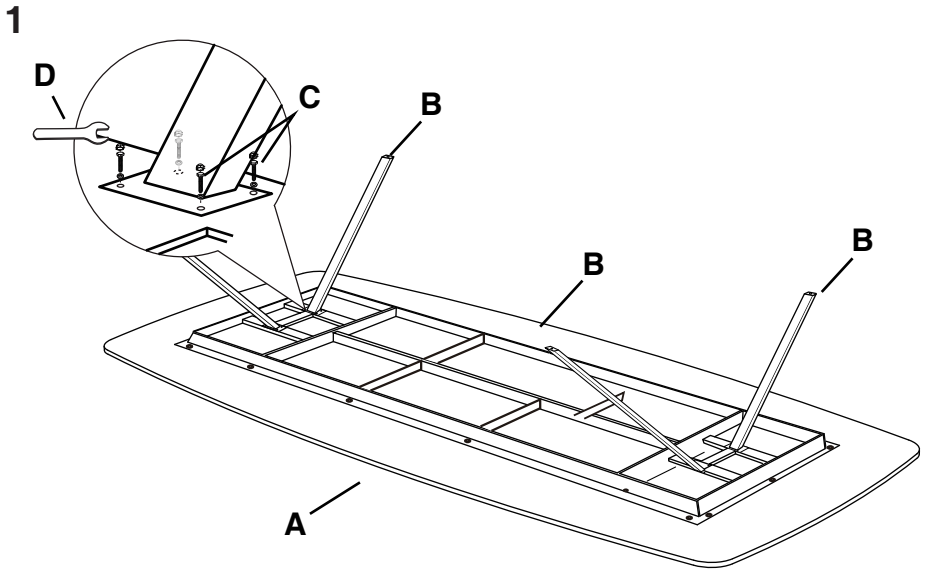

Importé par :
COOPERATIVE U ENSEIGNE
BP30159
94533 RUNGIS CEDEX

VASA-TABLE A monter soi-même
741.900.000 V.1

15 MIN

<p>A</p>		<p>1</p>	
<p>B</p>		<p>4</p>	
<p>C</p>		<p>16</p>	<p>M8X25MM</p>
<p>D</p>		<p>1</p>	