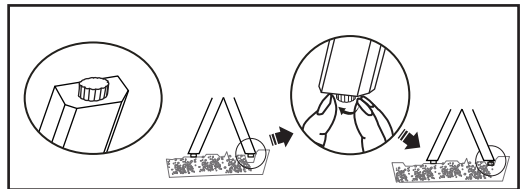

Importé par :
COOPERATIVE U ENSEIGNE
BP30159
94533 RUNGIS CEDEX

VASA-TABLE A monter soi-même
741.900.000 V.1

15 MIN

<p>A</p>		<p>1</p>	
<p>B</p>		<p>4</p>	
<p>C</p>		<p>16</p>	<p>M8X25MM</p>
<p>D</p>		<p>1</p>	