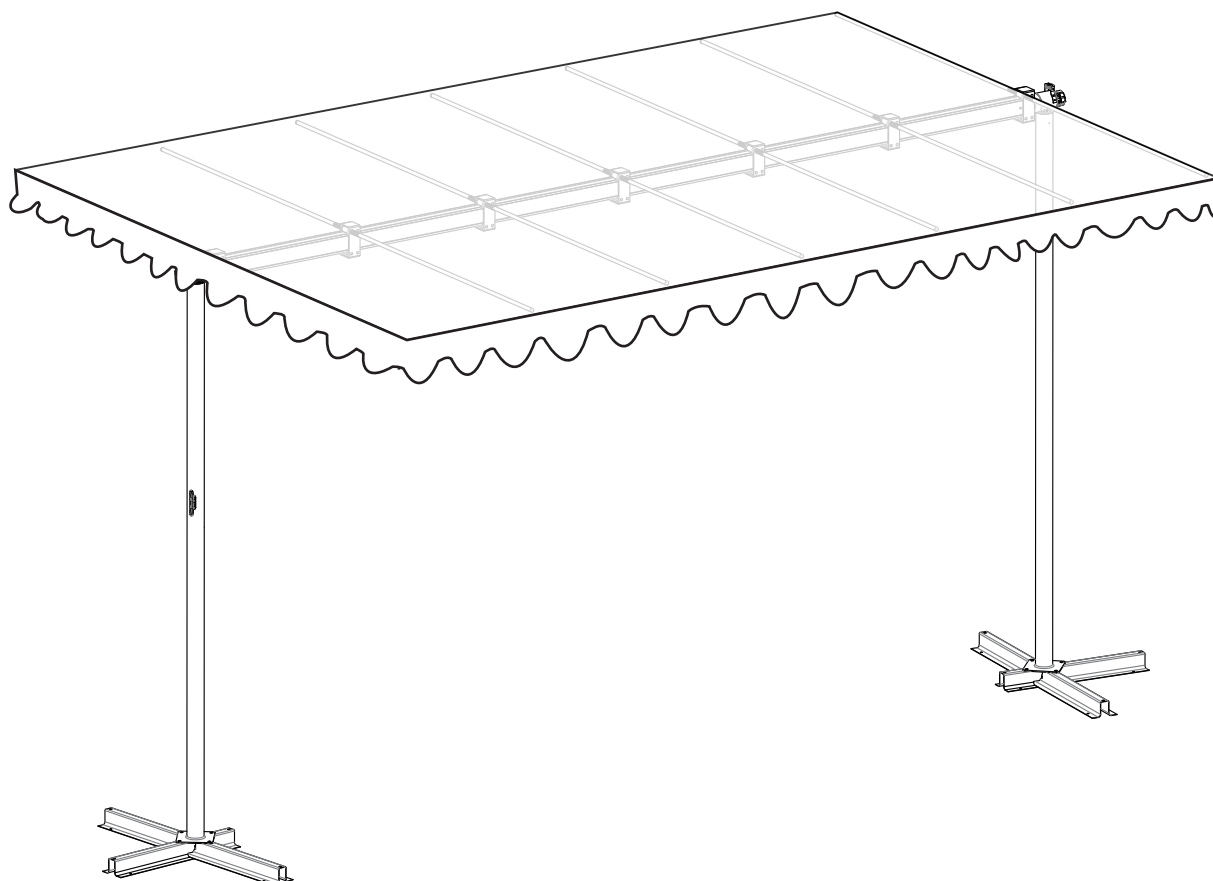

## FABRIQUE EN CHINE

Conditions d'entretien : Nettoyer le meuble avec un chiffon et de l'eau savonneuse. Utilisation en intérieur uniquement.

AWNING  
328.169

Importé par :  
SYSTEME U Centrale Nationale  
BP 30159  
94 533 Rungis Cedex

A monter soi-même